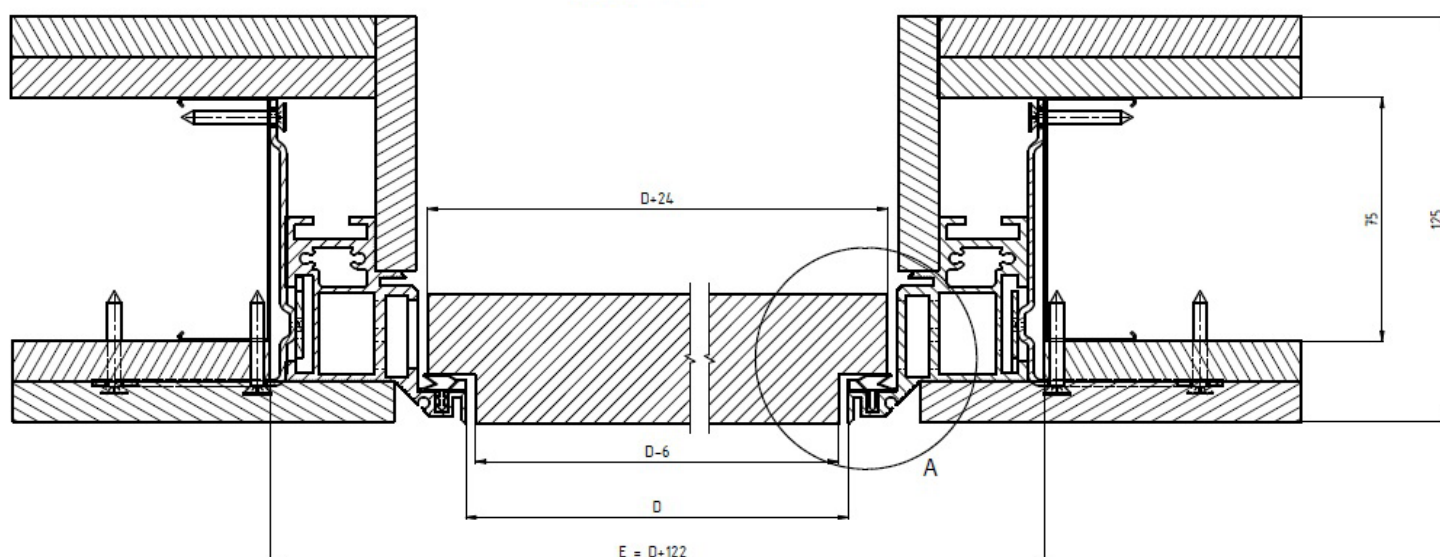

JAP 915 skrytá zárubeň
Aktive 25/15

www.jap-zarubne.cz

JAP 915 SKRYTÁ ZÁRUBEŇ AKTIVE 25/15			
čistý průchod po osazení zárubně D x J	celkové rozměry otočné zárubně* E x H	standardní rozměr dveřního křídla C x L	tloušťka dveřního křídla - polodrážkového
602 x 1970	724 x 2031	626 x 1975	40
702 x 1970	824 x 2031	726 x 1975	
802 x 1970	924 x 2031	826 x 1975	
902 x 1970	1024 x 2031	926 x 1975	
1002 x 1970	1124 x 2031	1026 x 1975	

*včetně kotev

JAP 915 SKRYTÁ ZÁRUBEŇ AKTIVE 25/15

Otevírání polodrážkových pravých nebo levých dveří od sebe z pohledové strany = strany dveří, která lícuje se sousední příčkou

Doporučené rozměry hrubého stavebního otvoru do **zděných systémů** jsou **H+10mm x E+20mm**.

Doporučené rozměry hrubého stavebního otvoru **do systémů suché výstavby** odpovídají rozměrům **ExH** – stavební otvor nutné upravit posunem sádkartonářských profilů přesně na rozměr dodané zárubně.

Mezera mezi zárubní a dveřním křídlem 3 mm, mezera mezi dveřmi a podlahou 7 mm. Zárubeň opatřená kotvami je určena pro minimální dokončenou tl. příčky 125 mm a vyšší. V případě dokončené příčky tl. 100 mm je nutné si kotvení vyřešit prošroubováním v nepohledové části profilu a použitím nízkoexpanzní PUR pěny.

Do této zárubně nedodáváme dveře.

Otvor je nutné opatřit překladem – zárubeň není schopná nést zatížení.

Standardní čistý průchod je 1970, 1982, 2100mm a 2112mm. Atypické rozměry od 1975 až 3700 mm

řez zárubně a dveřního křídla
DŘEVĚNÉ KŘÍDLO