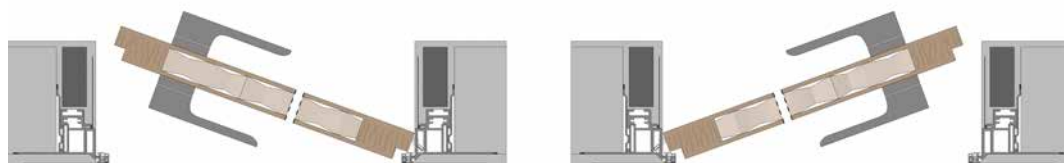

Doporučené rozměry hrubého stavebního otvoru **do systémů suché výstavby** odpovídají rozměrům **ExH** – stavební otvor nutné upravit posunem sádkartonářských profilů přesně na rozměr dodané zárubně.

Mezera mezi zárubní a dveřním křídlem 3 mm, mezera mezi dveřmi a podlahou 7 mm. Zárubeň opatřená kotvami je určena pro minimální dokončenou tl. příčky 125 mm a vyšší. V případě dokončené příčky tl. 100 mm je nutné si kotvení vyřešit prošroubováním v nepohledové části profilu a použitím nízkoexpanzní PUR pěny.

Do této zárubně nedodáváme dveře.

Otvor je nutné opatřit překladem – zárubeň není schopná nést zatížení.

Standardní čistý průchod je 1970, 1982, 2100mm a 2112mm. Atypické rozměry od 1975 až 3700 mm

řez zárubně a dveřního křídla
DŘEVĚNÉ KŘÍDLO

C - šířka dveřního křídla D - čistá průchozí šířka zárubně
 L - výška dveřního křídla J - čistá průchozí výška zárubně

nabízené varianty
 zárubně

směr otvírání

levá
 zárubeň

pravá
 zárubeň