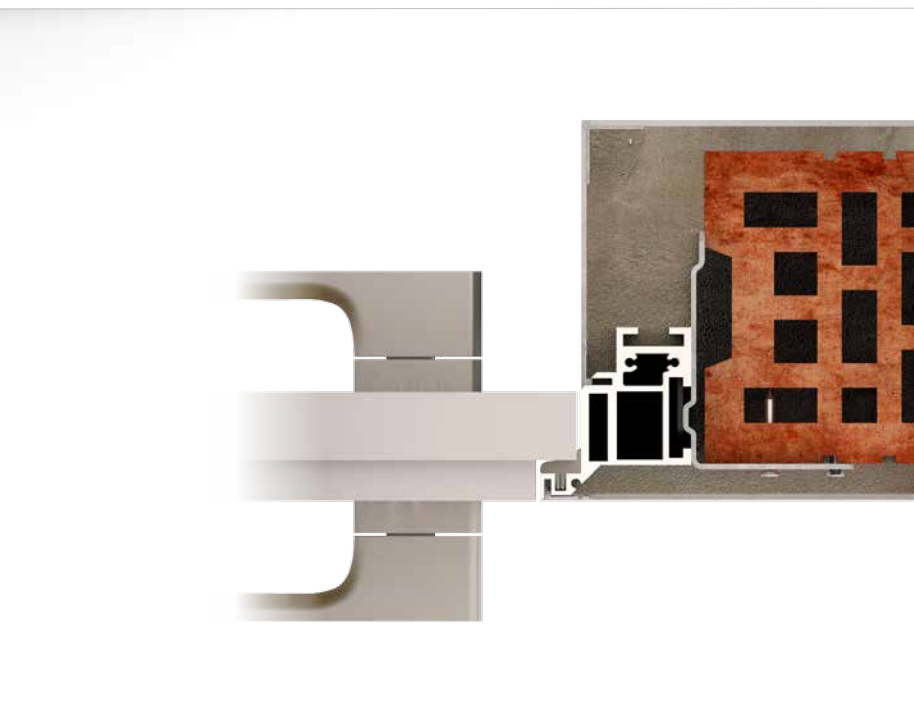

*včetně kotev

JAP 915 SKRYTÁ ZÁRUBEŇ AKTIVE 25/15

Otevírání polodrážkových pravých nebo levých dveří od sebe z pohledové strany = strany dveří, která lícuje se sousední příčkou

Doporučené rozměry hrubého stavebního otvoru do **zděných systémů** jsou **H+10mm x E+20mm**.

Doporučené rozměry hrubého stavebního otvoru **do systémů suché výstavby** odpovídají rozměrům **ExH** – stavební otvor nutné upravit posunem sádkartonářských profilů přesně na rozměr dodané zárubně.

Mezera mezi zárubní a dveřním křídlem 3 mm, mezera mezi dveřmi a podlahou 7 mm. Zárubeň opatřená kotvami je určena pro minimální dokončenou tl. příčky 125 mm a vyšší. V případě dokončené příčky tl. 100 mm je nutné si kotvení vyřešit prošroubováním v nepohledové části profilu a použitím nízkoexpanzní PUR pěny.

detail:
otevřené

detail:
zavřené

vnitřní
ostění
otvoru

U této zárubně lze použít:

- panty Tectus 240
- magnetický protiplech MaT – regulovatelný nebo neregulovatelný
- 2ks pantu T240: 40kg
- 2ks pantu T340: 80kg
- 2ks pantu CEAM 1130: 60kg

Do této zárubně nedodáváme dveře.

Otvor je nutné opatřit překladem – zárubeň není schopná nést zatížení.

Standardní čistý průchod je 1970, 1982, 2100mm a 2112mm. Atypické rozměry od 1975 až 3700 mm

řez zárubně a dveřního křídla
DŘEVĚNÉ KŘÍDLO