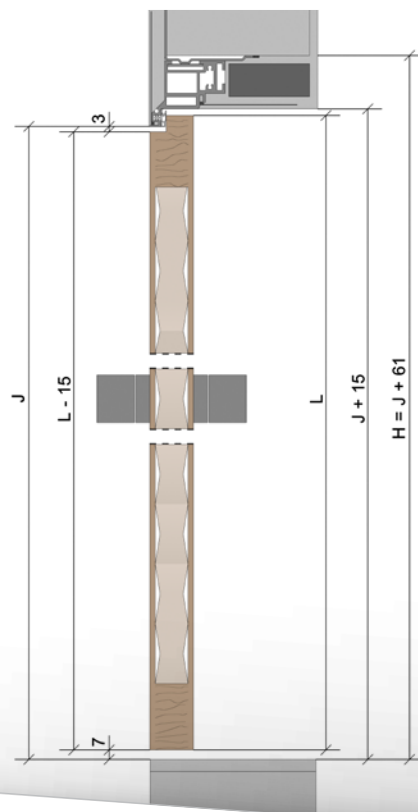

*včetně kotev

JAP 915 SKRYTÁ ZÁRUBEŇ AKTIVE 25/15

Otevírání polodrážkových pravých nebo levých dveří od sebe z pohledové strany = strany dveří, která lícuje se sousední příčkou

Doporučené rozměry hrubého stavebního otvoru do **zděných systémů** jsou **H+10mm x E+20mm**.

Doporučené rozměry hrubého stavebního otvoru **do systémů suché výstavby** odpovídají rozměrům **ExH** – stavební otvor nutné upravit posunem sádkartonářských profilů přesně na rozměr dodané zárubně.

Mezera mezi zárubní a dveřním křídlem 3 mm, mezera mezi dveřmi a podlahou 7 mm. Zárubeň opatřená kotvami je určena pro minimální dokončenou tl. příčky 125 mm a vyšší. V případě dokončené příčky tl. 100 mm je nutné si kotvení vyřešit prošroubováním v nepohledové části profilu a použitím nízkoexpanzní PUR pěny.

Do této zárubně nedodáváme dveře.

Otvor je nutné opatřit překladem – zárubeň není schopná nést zatížení.

Standardní čistý průchod je 1970, 1982, 2100mm a 2112mm. Atypické rozměry od 1975 až 3700 mm

řez zárubně a dveřního křídla
DŘEVĚNÉ KŘÍDLO

C - šířka dveřního křídla D - čistá průchozí šířka zárubně
 L - výška dveřního křídla J - čistá průchozí výška zárubně

nabízené varianty
 zárubně

směr otvírání

levá
 zárubeň

pravá
 zárubeň