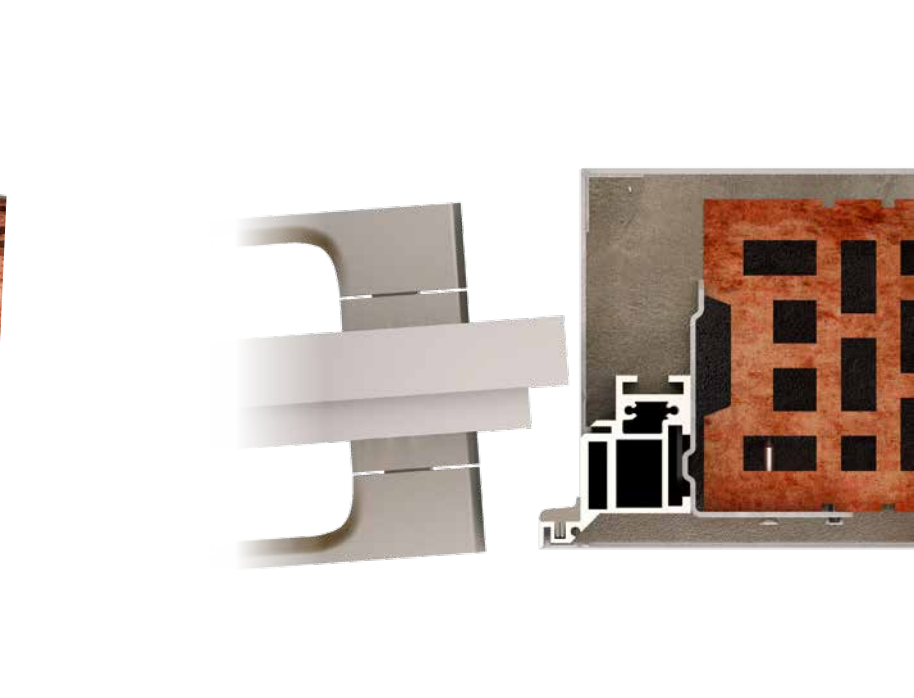

detail:
otevřené

U této zárubně lze použít:

- panty Tectus 240
- magnetický protiplech MaT – regulovatelný nebo neregulovatelný
- 2ks pantu T240: 40kg
- 2ks pantu T340: 80kg
- 2ks pantu CEAM 1130: 60kg

Do této zárubně nedodáváme dveře.

Otvor je nutné opatřit překladem – zárubeň není schopná nést zatížení.

Standardní čistý průchod je 1970, 1982, 2100mm a 2112mm. Atypické rozměry od 1975 až 3700 mm