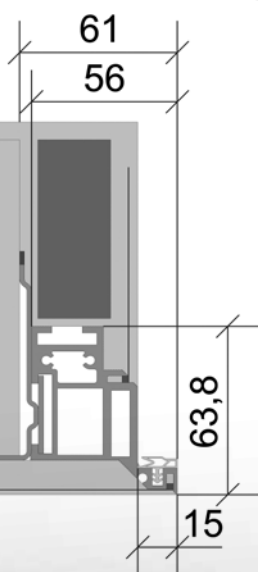

JAP 915 skrytá zárubeň
Aktive 25/15

www.jap-zarubne.cz

JAP 915 SKRYTÁ ZÁRUBEŇ AKTIVE 25/15			
čistý průchod po osazení zárubně D x J	celkové rozměry otočné zárubně* E x H	standardní rozměr dveřního křídla C x L	tloušťka dveřního křídla - polodrážkového
602 x 1970	724 x 2031	626 x 1975	40
702 x 1970	824 x 2031	726 x 1975	
802 x 1970	924 x 2031	826 x 1975	
902 x 1970	1024 x 2031	926 x 1975	
1002 x 1970	1124 x 2031	1026 x 1975	

*včetně kotev

JAP 915 SKRYTÁ ZÁRUBEŇ AKTIVE 25/15

Otevírání polodrážkových pravých nebo levých dveří od sebe z pohledové strany = strany dveří, která lícuje se sousední příčkou

Doporučené rozměry hrubého stavebního otvoru do **zděných systémů** jsou **H+10mm x E+20mm**.

Doporučené rozměry hrubého stavebního otvoru **do systémů suché výstavby** odpovídají rozměrům **ExH** – stavební otvor nutné upravit posunem sádkartonářských profilů přesně na rozměr dodané zárubně.

Mezera mezi zárubní a dveřním křídlem 3 mm, mezera mezi dveřmi a podlahou 7 mm. Zárubeň opatřená kotvami je určena pro minimální dokončenou tl. příčky 125 mm a vyšší. V případě dokončené příčky tl. 100 mm je nutné si kotvení vyřešit prošroubováním v nepohledové části profilu a použitím nízkoexpanzní PUR pěny.

Do této zárubně nedodáváme dveře.

Otvor je nutné opatřit překladem – zárubeň není schopná nést zatížení.

Standardní čistý průchod je 1970, 1982, 2100mm a 2112mm. Atypické rozměry od 1975 až 3700 mm

řez zárubně a dveřního křídla
DŘEVĚNÉ KŘÍDLO