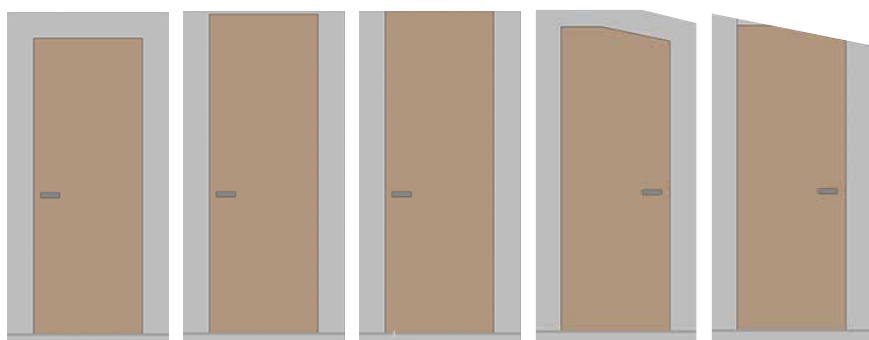

nabízené varianty
zárubně