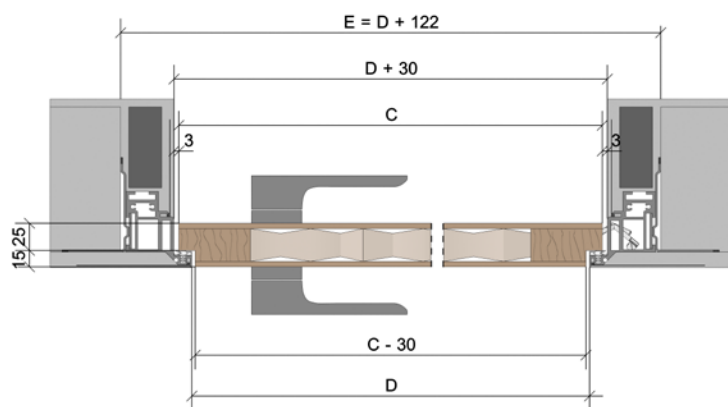

*včetně kotev

JAP 915 SKRYTÁ ZÁRUBEŇ AKTIVE 25/15

Otevírání polodrážkových pravých nebo levých dveří od sebe z pohledové strany = strany dveří, která lícuje se sousední příčkou

Doporučené rozměry hrubého stavebního otvoru do **zděných systémů** jsou **H+10mm x E+20mm**.

Doporučené rozměry hrubého stavebního otvoru **do systémů suché výstavby** odpovídají rozměrům **ExH** – stavební otvor nutné upravit posunem sádkartonářských profilů přesně na rozměr dodané zárubně.

Mezera mezi zárubní a dveřním křídlem 3 mm, mezera mezi dveřmi a podlahou 7 mm. Zárubeň opatřená kotvami je určena pro minimální dokončenou tl. příčky 125 mm a vyšší. V případě dokončené příčky tl. 100 mm je nutné si kotvení vyřešit prošroubováním v nepohledové části profilu a použitím nízkoexpanzní PUR pěny.

Do této zárubně nedodáváme dveře.

Otvor je nutné opatřit překladem – zárubeň není schopná nést zatížení.

Standardní čistý průchod je 1970, 1982, 2100mm a 2112mm. Atypické rozměry od 1975 až 3700 mm

řez zárubně a dveřního křídla
DŘEVĚNÉ KŘÍDLO

C - šířka dveřního křídla D - čistá průchozí šířka zárubně
 L - výška dveřního křídla J - čistá průchozí výška zárubně

nabízené varianty
 zárubně

směr otvírání

levá
 zárubeň

pravá
 zárubeň